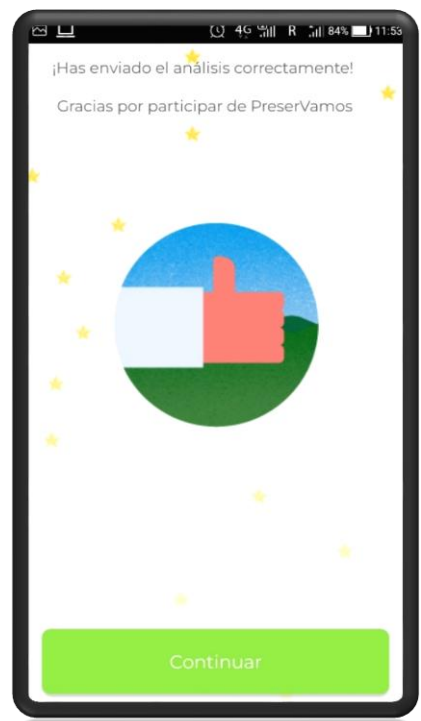

Cochero, J., Cortelezzi, A., Tarda, A. S., & Gómez, N. (2016). An index to evaluate the fluvial habitat degradation in lowland urban streams. *Ecological indicators*, 71, 134-144.

Fotografías

Adjuntar o tomar unas fotografías para acompañar tu mapeo

Enviar el reporte

Sólo queda enviar el reporte, ¡y listo!

¡Enviar!

El mapa colaborativo

Con todas las contribuciones, se genera a tiempo real el mapa colaborativo

El menú lateral

Con todas las contribuciones, se genera a tiempo real el mapa colaborativo