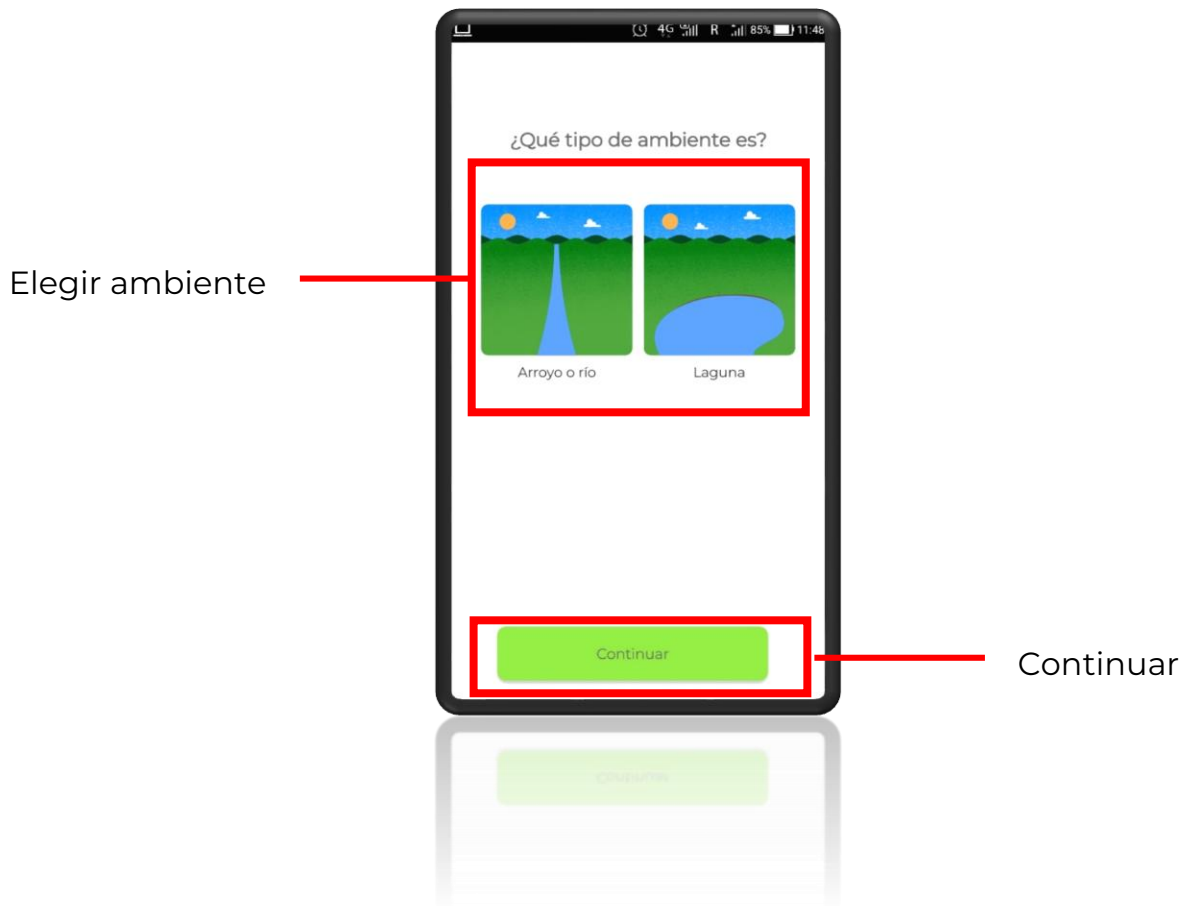

La app PreserVamos

¿Qué implica cada muestreo?

**Acercarse a un cuerpo
de agua**

(río/arroyo/laguna)

**Usar la app
para “Analizar”
el hábitat**

**Se envía el mapeo,
¡y listo!**

La app PreserVamos

Descargar e instalar

Sólo se requiere:

- Nombre
- Email *
- Municipio *
- Seleccionar si son empleados municipales

*No pueden ser editados luego

Utilizando la app

Pantalla principal

Utilizando la app

Elegir ambiente

Utilizando la app

Elegir ubicación

Mi ubicación

*Nota:
Si presionan y
mantienen el
marcador rojo,
pueden moverlo
adonde quieran!*

Continuar

Continuar

Utilizando la app

Comenzar el cuestionario

Presione los
círculos