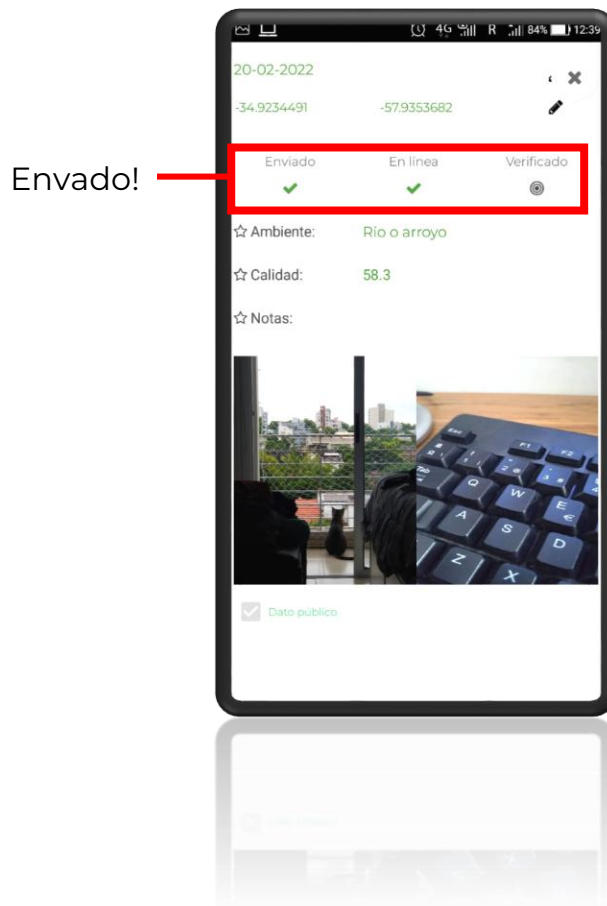

Tus datos anteriores

Desde aquí podrás ver tus mapeos ya realizados, y quedarán grabados los que no hayas podido enviar antes

No enviado

Enviado

Tus datos anteriores

En tus datos no enviados podrás editar la fecha, las coordenadas y agregar fotos que te hayan faltado subir antes.

También verás el estado del sitio (índice del hábitat) y si está subido al mapa o no.

Tus datos anteriores

En tus datos enviados, no tendrás un botón de “Enviar” a menos que hagas algún cambio, en la fecha o en las coordenadas.