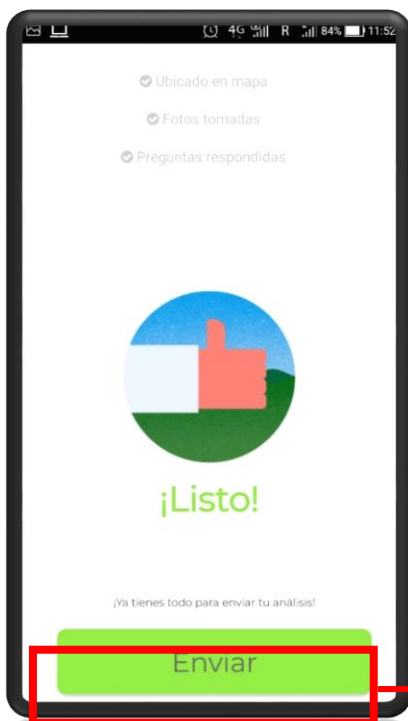

El resultado

Presiona Analizar para finalizar

Índice del hábitat

Breve detalle

El índice del hábitat empleado se calcula usando algunas de las variables del cuestionario, siguiendo el índice publicado para arroyos pampeanos publicado en:

Cochero, J., Cortelezzi, A., Tarda, A. S., & Gómez, N. (2016). An index to evaluate the fluvial habitat degradation in lowland urban streams. *Ecological indicators*, 71, 134-144.

Fotografías

Adjuntar o tomar unas fotografías para acompañar tu mapeo

Enviar el reporte

Sólo queda enviar el reporte, ¡y listo!

¡Enviar!

El mapa colaborativo

Con todas las contribuciones, se genera a tiempo real el mapa colaborativo

El menú lateral

Con todas las contribuciones, se genera a tiempo real el mapa colaborativo