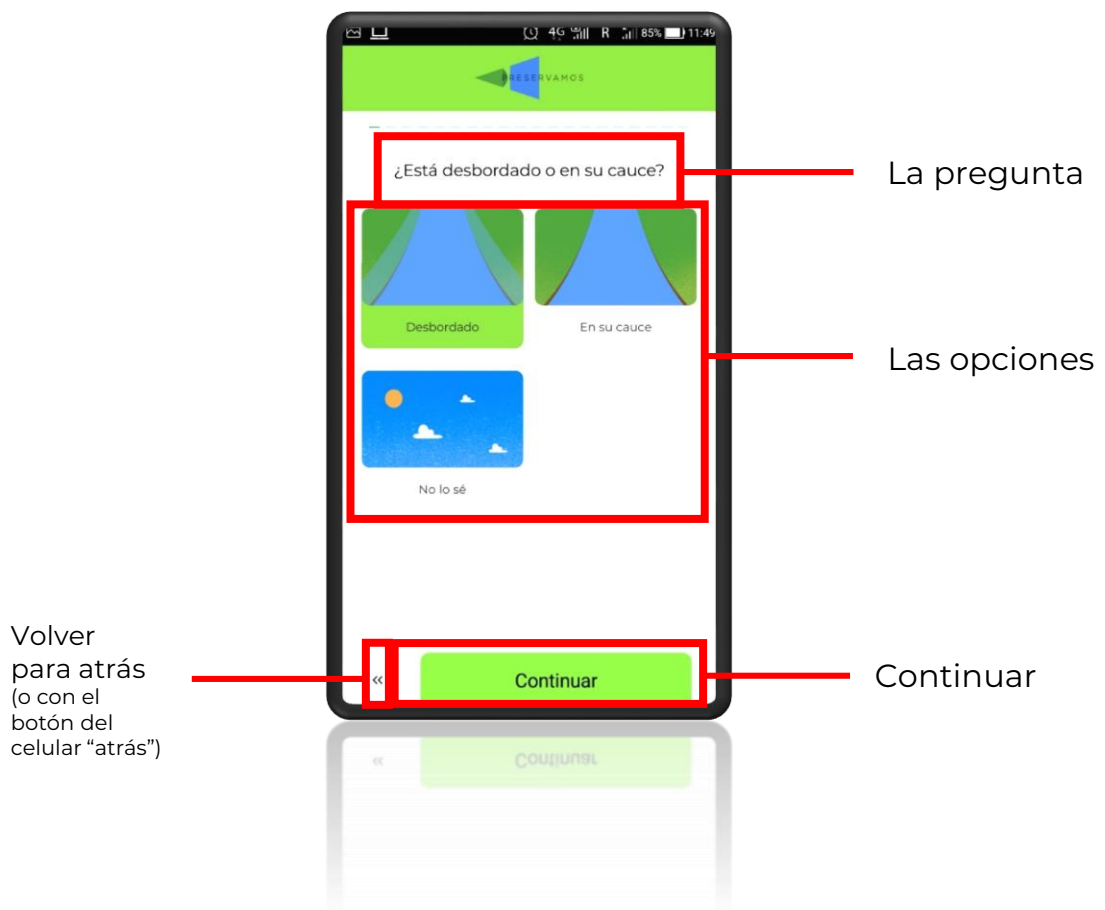

La app PreserVamos

¿Qué implica cada muestreo?

**Acercarse a un cuerpo
de agua**

(río/arroyo/laguna)

**Usar la app
para “Analizar”
el hábitat**

**Se envía el mapeo,
¡y listo!**

La app PreserVamos

Descargar e instalar

Sólo se requiere:

- Nombre
- Email *
- Municipio *
- Seleccionar si son empleados municipales

*No pueden ser editados luego

Utilizando la app

Pantalla principal

Utilizando la app

Elegir ambiente

Utilizando la app

Elegir ubicación

Mi ubicación

*Nota:
Si presionan y
mantienen el
marcador rojo,
pueden moverlo
adonde quieran!*

Continuar

Continuar

Utilizando la app

Comenzar el cuestionario

Presione los
círculos

Utilizando la app

Preguntas con una única respuesta

Utilizando la app

El ambiente virtual cambia con las respuestas

Utilizando la app

Preguntas con respuestas múltiples

La pregunta

Las opciones,
se pueden
seleccionar
varias!