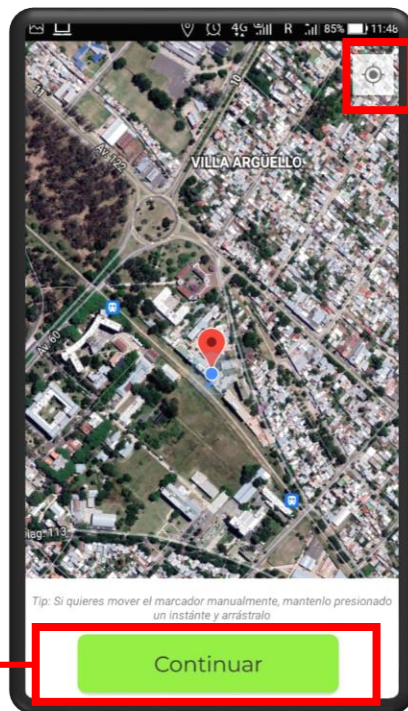

La app PreserVamos

¿Qué implica cada muestreo?

**Acercarse a un cuerpo
de agua**

(río/arroyo/laguna)

**Usar la app
para “Analizar”
el hábitat**

**Se envía el mapeo,
¡y listo!**

La app PreserVamos

Descargar e instalar

Sólo se requiere:

- Nombre
- Email *
- Municipio *
- Seleccionar si son empleados municipales

*No pueden ser editados luego

Utilizando la app

Pantalla principal

Utilizando la app

Elegir ambiente

Utilizando la app

Elegir ubicación

Mi ubicación

*Nota:
Si presionan y
mantienen el
marcador rojo,
pueden moverlo
adonde quieran!*

Continuar

Continuar

Utilizando la app

Comenzar el cuestionario

Presione los
círculos