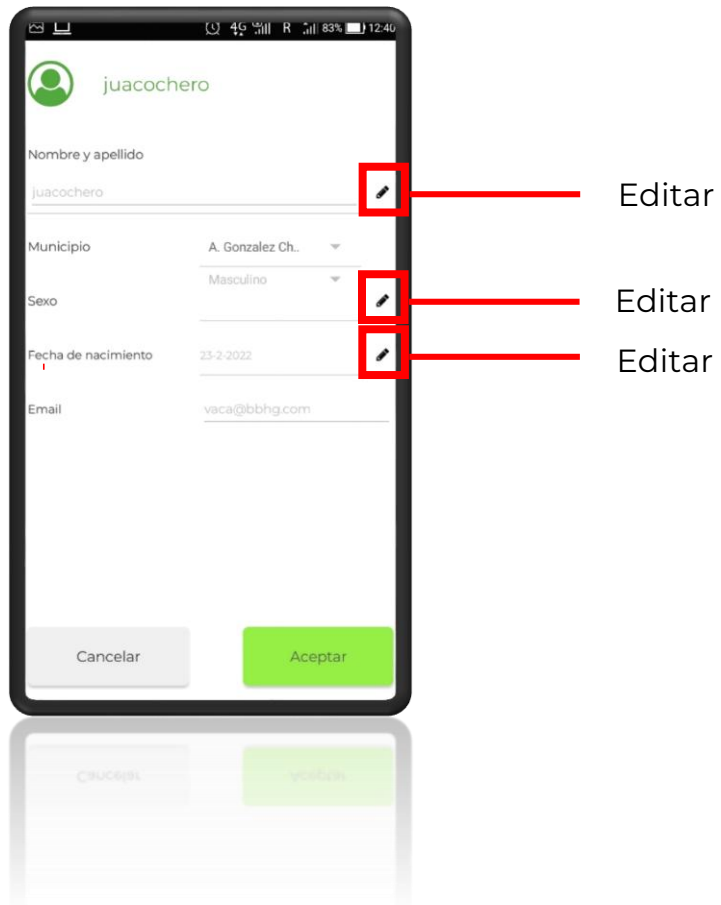

Enviar el reporte

Sólo queda enviar el reporte, ¡y listo!

¡Enviar!

El mapa colaborativo

Con todas las contribuciones, se genera a tiempo real el mapa colaborativo

El menú lateral

Con todas las contribuciones, se genera a tiempo real el mapa colaborativo

Editar perfil

Otra información

Encontrarás también la política de datos, información sobre PreserVamos y su equipo, y unas precauciones a tener en el campo.

Tu perfil

Desde aquí podrás poner información adicional, o editar tus datos existentes

Tus datos anteriores

Desde aquí podrás ver tus mapeos ya realizados, y quedarán grabados los que no hayas podido enviar antes

No enviado

Enviado

Tus datos anteriores

En tus datos no enviados podrás editar la fecha, las coordenadas y agregar fotos que te hayan faltado subir antes.

También verás el estado del sitio (índice del hábitat) y si está subido al mapa o no.

Tus datos anteriores

En tus datos enviados, no tendrás un botón de “Enviar” a menos que hagas algún cambio, en la fecha o en las coordenadas.