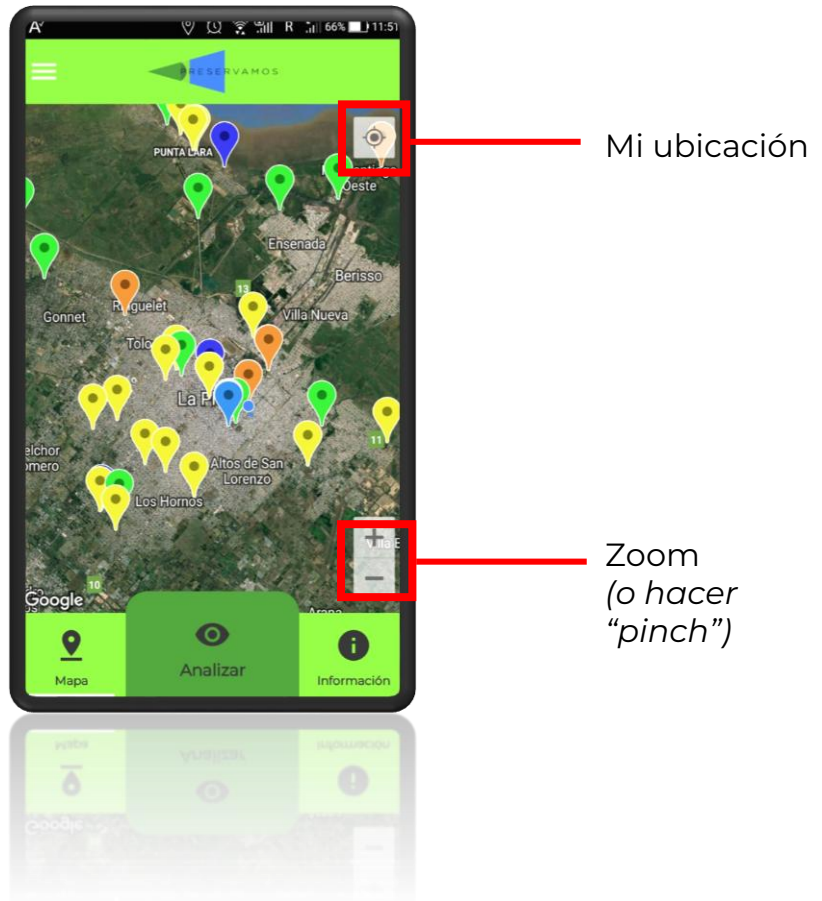

Cochero, J., Cortelezzi, A., Tarda, A. S., & Gómez, N. (2016). An index to evaluate the fluvial habitat degradation in lowland urban streams. *Ecological indicators*, 71, 134-144.

Fotografías

Adjuntar o tomar unas fotografías para acompañar tu mapeo

Enviar el reporte

Sólo queda enviar el reporte, ¡y listo!

¡Enviar!

El mapa colaborativo

Con todas las contribuciones, se genera a tiempo real el mapa colaborativo

El menú lateral

Con todas las contribuciones, se genera a tiempo real el mapa colaborativo

Tus datos anteriores

Desde aquí podrás ver tus mapeos ya realizados, y quedarán grabados los que no hayas podido enviar antes

No enviado

Enviado

Tus datos anteriores

En tus datos no enviados podrás editar la fecha, las coordenadas y agregar fotos que te hayan faltado subir antes.

También verás el estado del sitio (índice del hábitat) y si está subido al mapa o no.

Tus datos anteriores

En tus datos enviados, no tendrás un botón de “Enviar” a menos que hagas algún cambio, en la fecha o en las coordenadas.