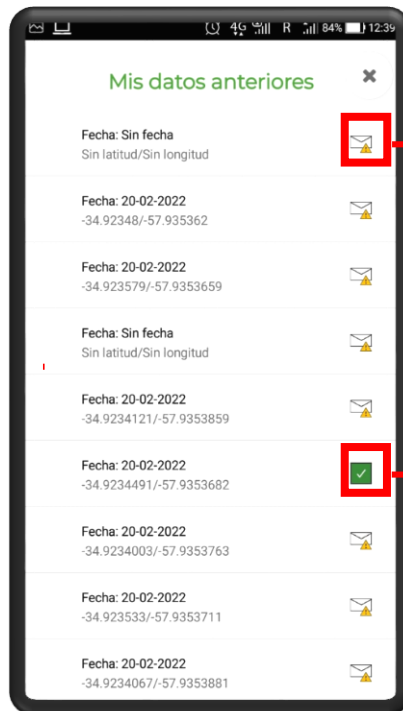

Enviar el reporte

Sólo queda enviar el reporte, ¡y listo!

¡Enviar!

El mapa colaborativo

Con todas las contribuciones, se genera a tiempo real el mapa colaborativo

El menú lateral

Con todas las contribuciones, se genera a tiempo real el mapa colaborativo

Editar perfil

Otra información

Encontrarás también la política de datos, información sobre PreserVamos y su equipo, y unas precauciones a tener en el campo.

Tu perfil

Desde aquí podrás poner información adicional, o editar tus datos existentes

Tus datos anteriores

Desde aquí podrás ver tus mapeos ya realizados, y quedarán grabados los que no hayas podido enviar antes

No enviado

Enviado

Tus datos anteriores

En tus datos no enviados podrás editar la fecha, las coordenadas y agregar fotos que te hayan faltado subir antes.

También verás el estado del sitio (índice del hábitat) y si está subido al mapa o no.

Tus datos anteriores

En tus datos enviados, no tendrás un botón de “Enviar” a menos que hagas algún cambio, en la fecha o en las coordenadas.