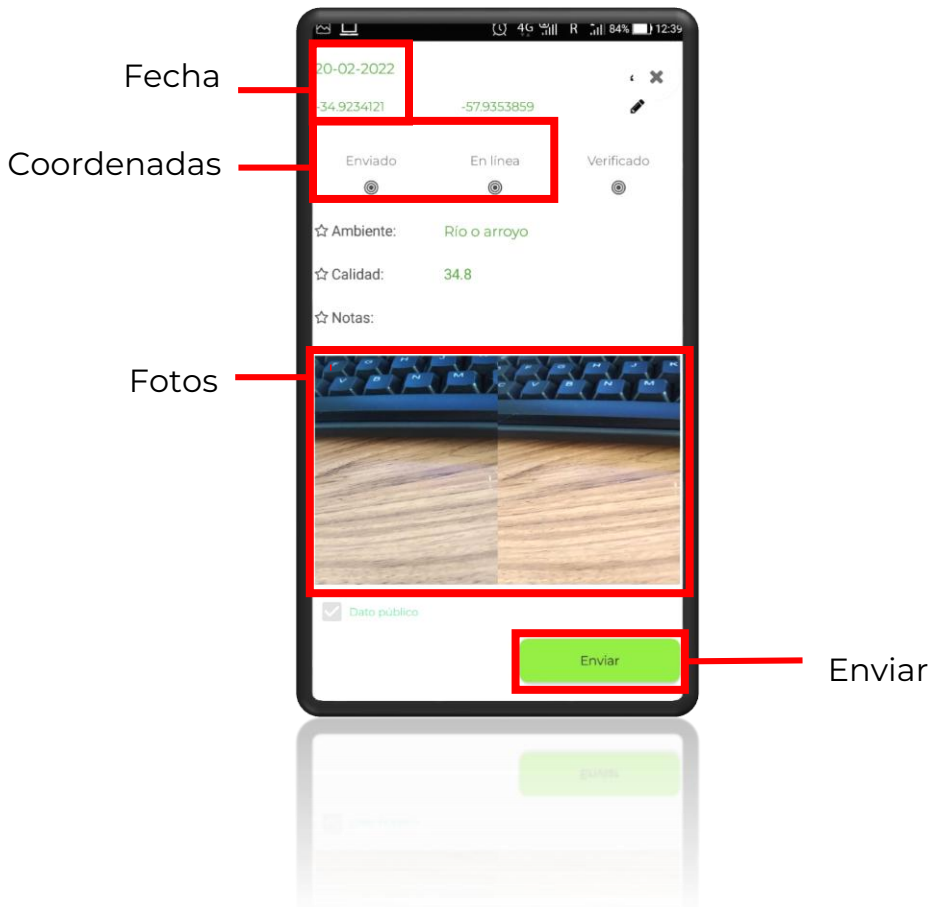

Enviar el reporte

Sólo queda enviar el reporte, ¡y listo!

¡Enviar!

El mapa colaborativo

Con todas las contribuciones, se genera a tiempo real el mapa colaborativo

El menú lateral

Con todas las contribuciones, se genera a tiempo real el mapa colaborativo

Tus datos anteriores

Desde aquí podrás ver tus mapeos ya realizados, y quedarán grabados los que no hayas podido enviar antes

No enviado

Enviado

Tus datos anteriores

En tus datos no enviados podrás editar la fecha, las coordenadas y agregar fotos que te hayan faltado subir antes.

También verás el estado del sitio (índice del hábitat) y si está subido al mapa o no.

Tus datos anteriores

En tus datos enviados, no tendrás un botón de “Enviar” a menos que hagas algún cambio, en la fecha o en las coordenadas.